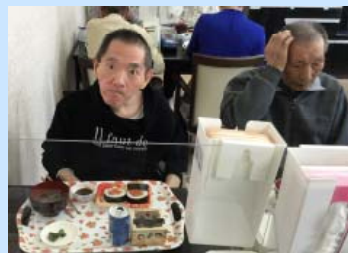

今年, 南南東だっけが?