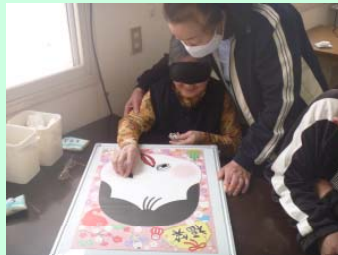

イソさんもうちょっと上に!